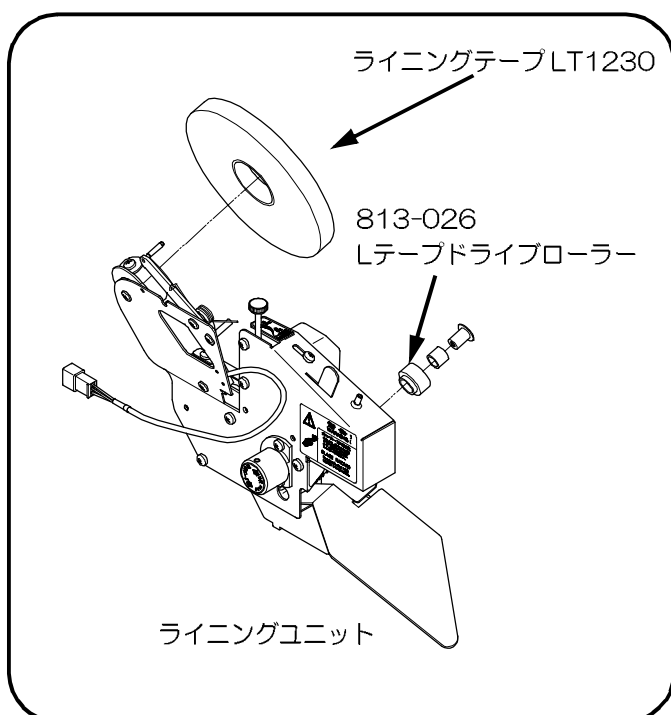

## 7. 4 消耗部品リスト

SP7600固有の消耗部品リストです。標準消耗部品は、別冊『詳細編』P.144 “11. 6消耗品リスト” をご参照下さい。

展開図番号	消耗部品名称
	ライニングテープ LT1230 ※12巻単位での販売となります。
813-026 	Lテープドライブローラー ※1個単位での販売となります。