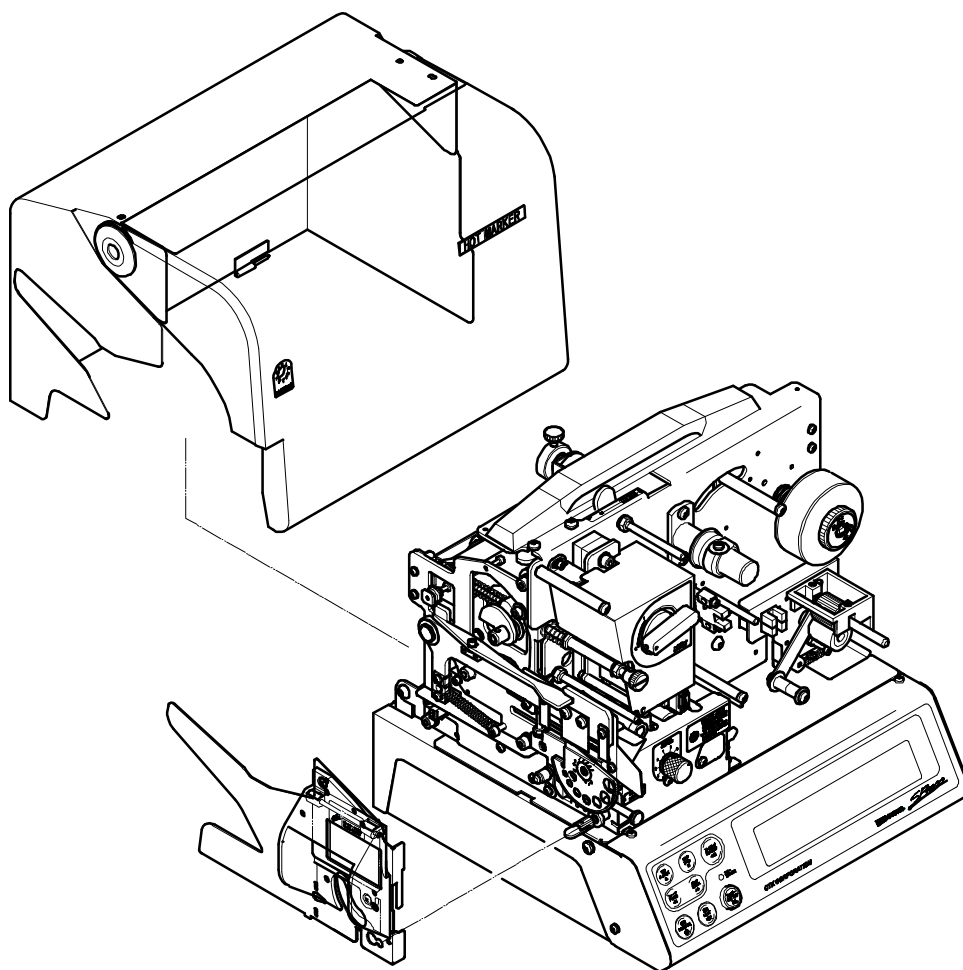

## 7. 4 消耗部品リスト

SP7600固有の消耗部品リストです。標準消耗部品は、別冊『詳細編』P.144 “11. 6消耗品リスト” をご参照下さい。

展開図番号	消耗部品名称
	ライニングテープ LT1230 ※12巻単位での販売となります。
813-026 	Lテープドライブローラー ※1個単位での販売となります。