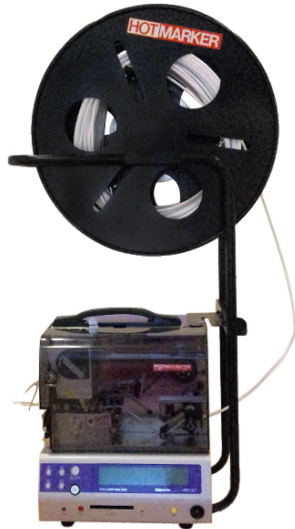

# ホットマーカに最適な充実のオプションラインナップ

## チューブホルダー TH-400

- ホットマーカ SP1000/SP3000/SP3300/SP3600/SP7300/SP7600に装着可能
  - 上部の空間を有効利用できるので、小スペースでもチューブの設置が可能に
- ※写真は、ホットマーカ SP3600+チューブホルダー TH-400です

## チューブ台 C-3

- ホットマーカ全機種に対応可能な横置きタイプ
- 複数サイズの使い分けに便利
- チューブの絡まりを防ぎ、取出がスムーズに

## リールセット

- チューブホルダー TH-400 / チューブ台 C-3 兼用のリール
- リール毎交換で、チューブセットもラクラク
- 適合チューブ寸法:  
内径: 150 - 300mm 外径: 440mm (最大)